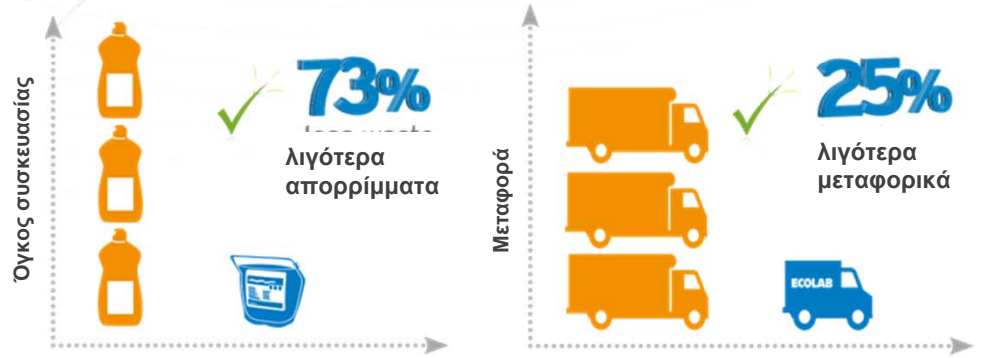

Μία σακούλα αντιστοιχεί

σε έως και 667

έτοιμα προς χρήση μπουκαλάκια

Βιωσιμότητα

- Οι υπερσυμπυκνωμένες φόρμουλες περιορίζουν το βάρος μεταφορών
- Περιορίζεται ο χώρος αποθήκευσης

ΠΑΡΑΤΗΡΗΣΕΙΣ:

Κατάλληλο για χρήση σε μηχανές πλύσεως στεγνώματος.