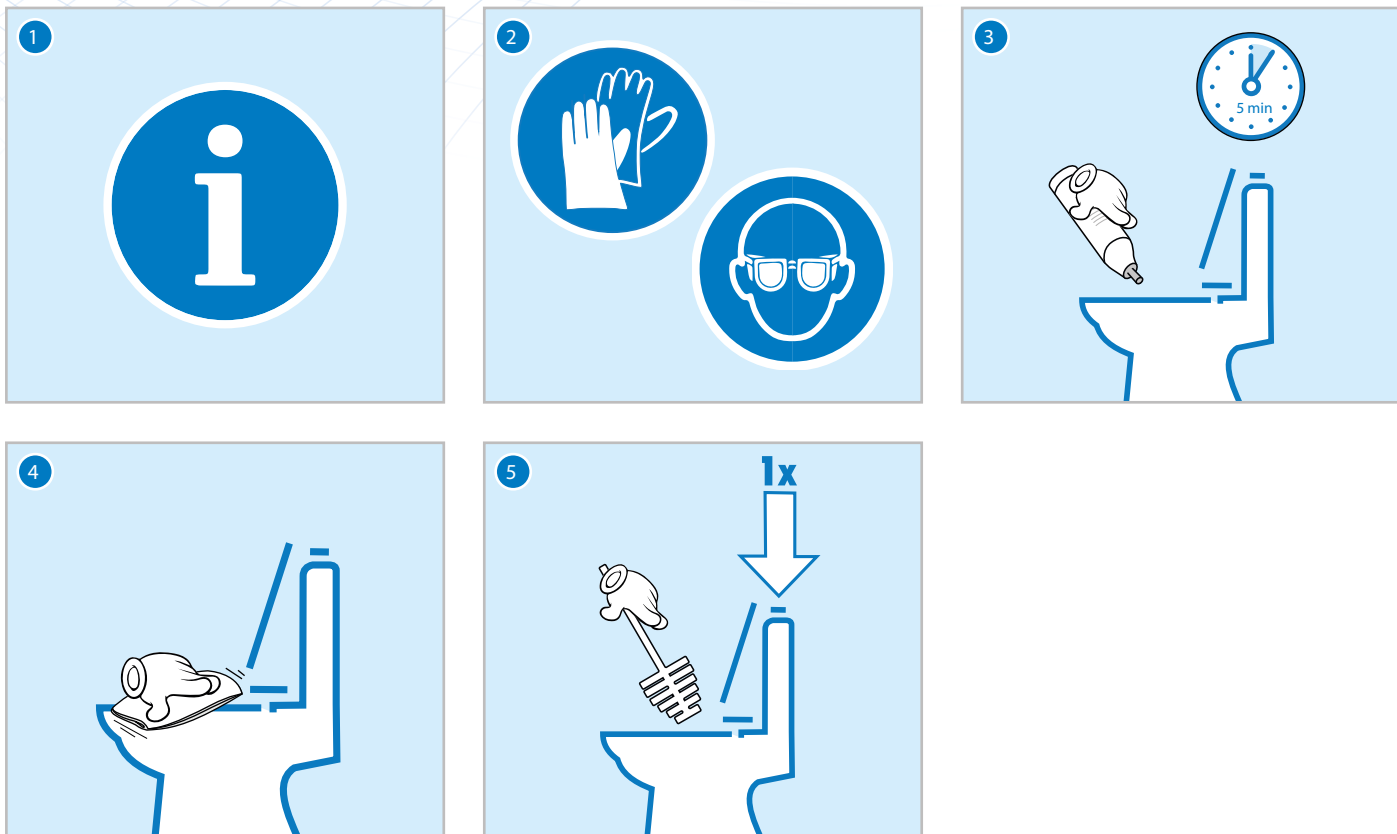

Ασφάλεια

- ▲ Σύστημα με χρωματική κωδικοποίηση που εξασφαλίζει ότι χρησιμοποιείτε πάντα το σωστό προϊόν για τη σωστή εργασία καθαρισμού

Βιωσιμότητα

- ▲ Σημαντική μείωση των αποβλήτων συσκευασίας τουλάχιστον 70% σε σύγκριση με παραδοσιακά μεγέθη συσκευασίας

Οδηγίες χρήσης

1. Ελέγξτε το πρόγραμμα υγιεινής, την ετικέτα προϊόντος και τις πληροφορίες ασφάλειας για αναλυτικές πληροφορίες χρήσης.
2. Φοράτε κατάλληλο προστατευτικό ρουχισμό κατά τον χειρισμό της σακούλας με το πυκνό προϊόν.
3. Εφαρμόστε το Oasis Pro Toilet μέσα στη λεκάνη και κάτω από το χέιλος. Αφήστε το έτοιμο προς χρήση διάλυμα να δράσει για 5 λεπτά.
4. Σκουπίστε το κάθισμα της λεκάνης με ένα βρεγμένο πανί.
5. Καθαρίστε τη λεκάνη και τραβήξτε το καζανάκι.