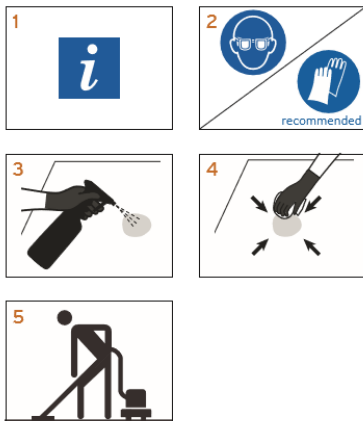

ΟΔΗΓΙΕΣ ΧΡΗΣΗΣ

1. Συμβουλευτείτε το πλάνο καθαρισμού και την ετικέτα του προϊόντος για λεπτομερείς οδηγίες χρήσης.
2. Φορέστε κατάλληλο προστατευτικό εξοπλισμό όταν χειρίζεστε το προϊόν.
3. Εφαρμόστε το **Carpet A** επακριβώς και με οικονομικό τρόπο πάνω στο σημείο.
4. Με ένα άχρωμο και απορροφητικό πανί πιάστε την επιφάνεια από έξω προς τα μέσα. Αφήστε να στεγνώσει.
5. Σκουπίστε την περιοχή με μηχανή απορρόφησης σκόνης.

ΕΙΔΙΚΕΣ ΠΛΗΡΟΦΟΡΙΕΣ

Ελέγξτε την σταθερότητα του χρώματος και την συμβατότητα του υλικού σε μία κρυφή γωνία πριν αρχίσετε το καθάρισμα!

pH (πυκνό): 6.3-6.7

Το προϊόν προορίζεται αποκλειστικά για επαγγελματική χρήση!

Δελτίο Δεδομένων Ασφαλείας παρέχεται στον επαγγελματία χρήστη εφόσον ζητηθεί.

ΑΣΦΑΛΕΙΑ

Για περισσότερες πληροφορίες και οδηγίες ασφάλειας, συμβουλευτείτε την ετικέτα της συσκευασίας και το Δελτίο Δεδομένων Ασφαλείας.

ΣΥΝΘΗΚΕΣ ΑΠΟΘΗΚΕΥΣΗΣ

Να αποθηκεύεται σε θερμοκρασίες μεταξύ 0° και 30°C, αποκλειστικά στο αρχικό κλειστό δοχείο.

ΣΥΣΚΕΥΑΣΙΑ

6 x 500 ml

Ecolab A.E.

Κηφισίας 280 & Ύδρας 2, Χαλάνδρι, Αθήνα – Ελλάδα
T 210 6873 700/ F 210 68 13 527 www.ecolab.com