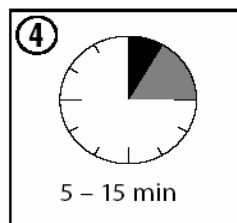

Αφήστε το προϊόν να δράσει για 5-15 λεπτά.